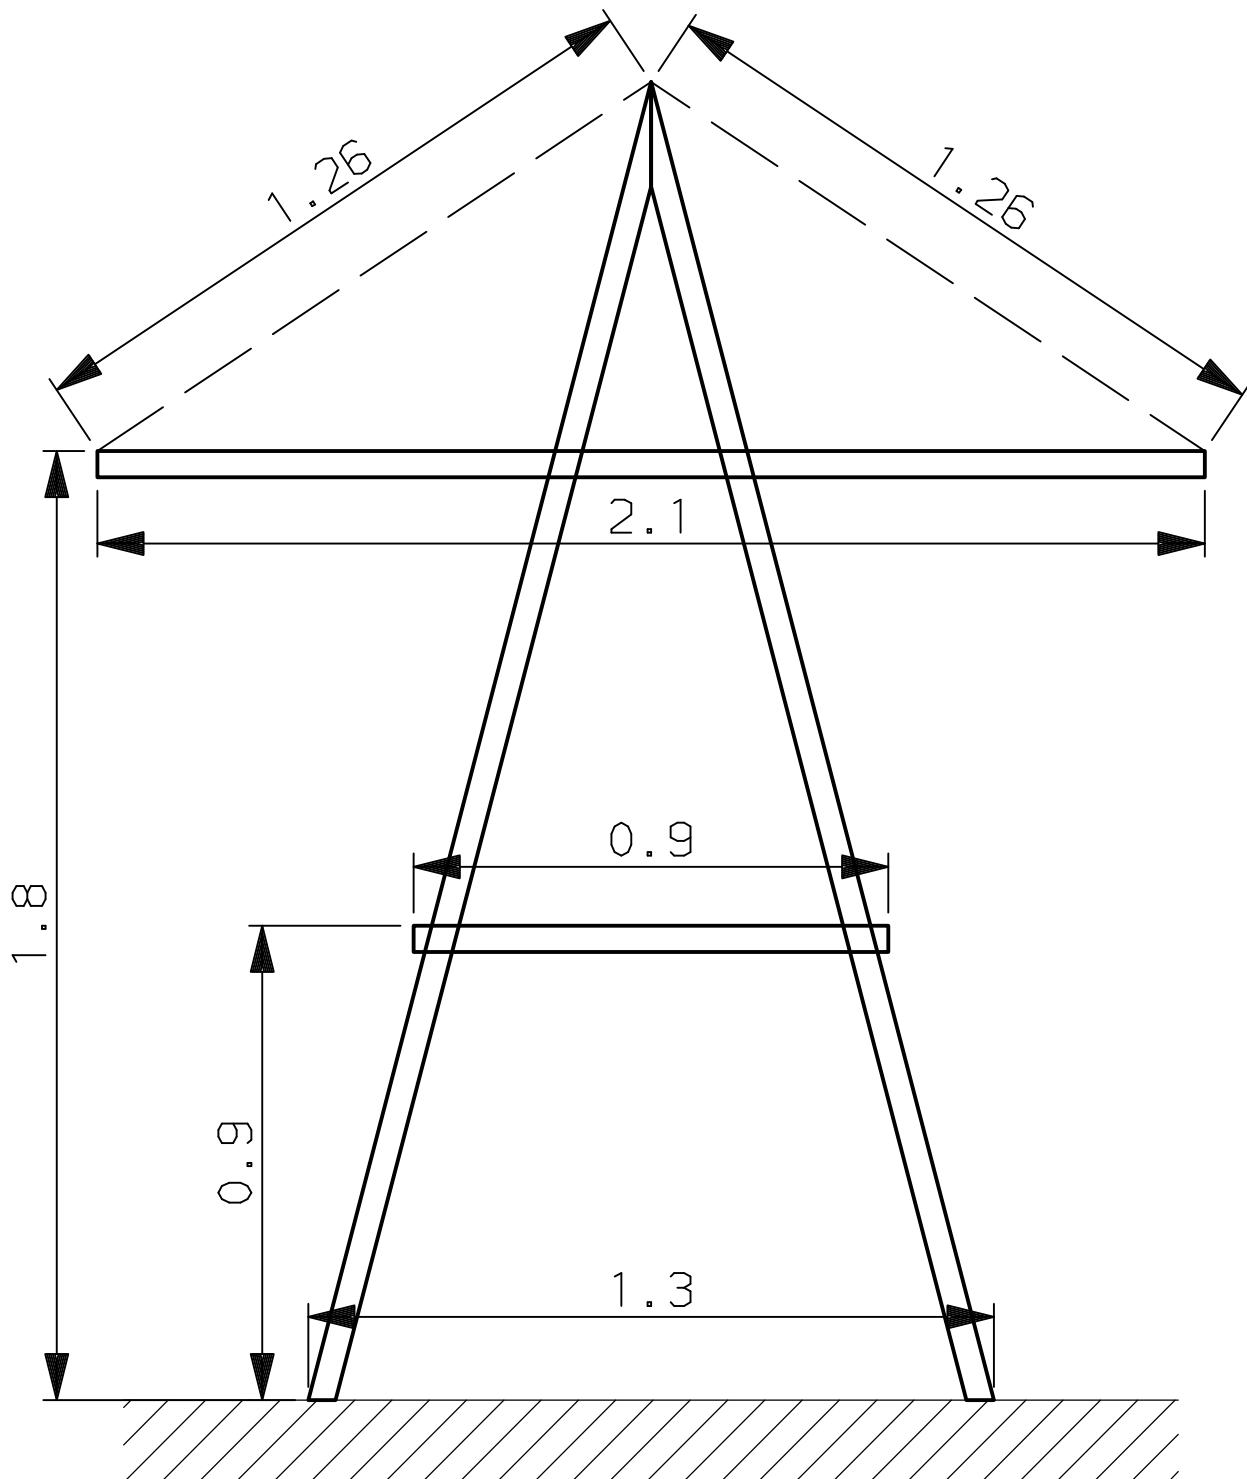

Marktstand Abmessungen

Empfohlene Grösse der
Blache/Abdeckung fürs Dach
Länge 2.4m und Breite 3.0m
Länge 3.4m und Breite 3.0m
Blache muss selbst mitgebracht werden